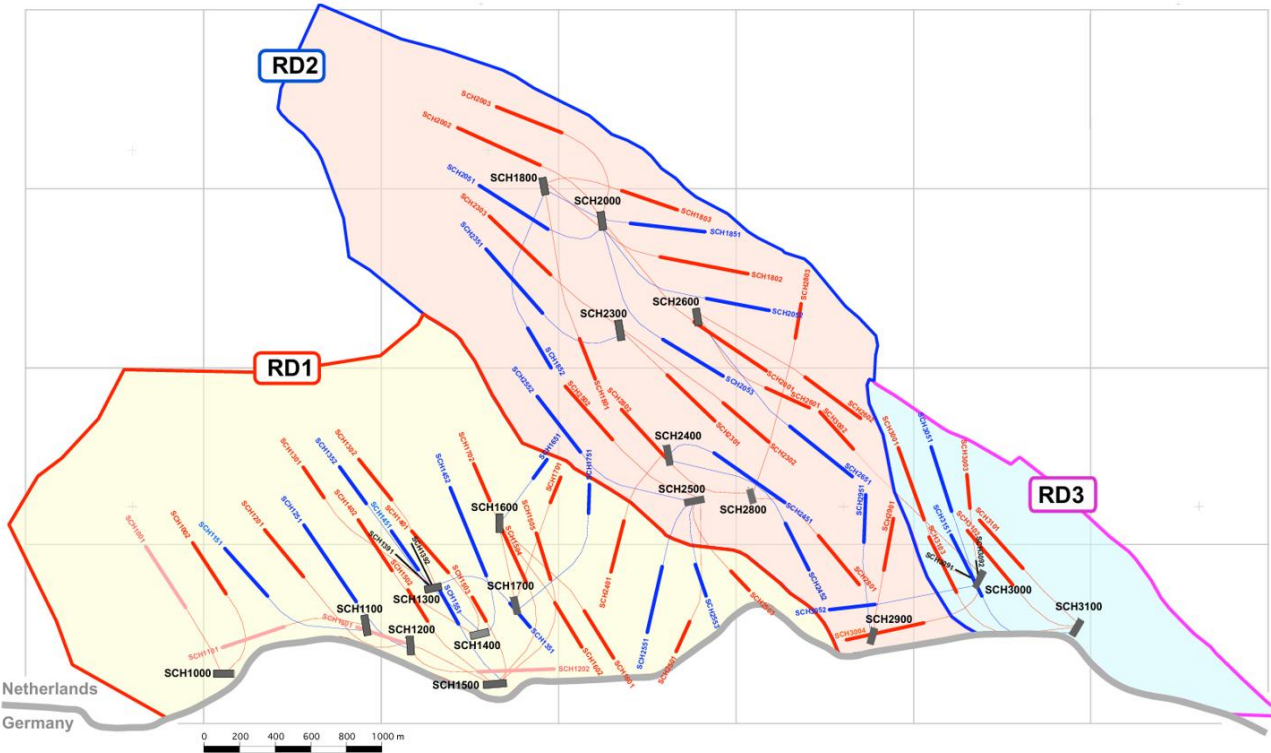

# Schoonebeek Project Update

**NAM**

BRON VAN ENERGIE

# Achtergrond

# Boring Waterinjectieput