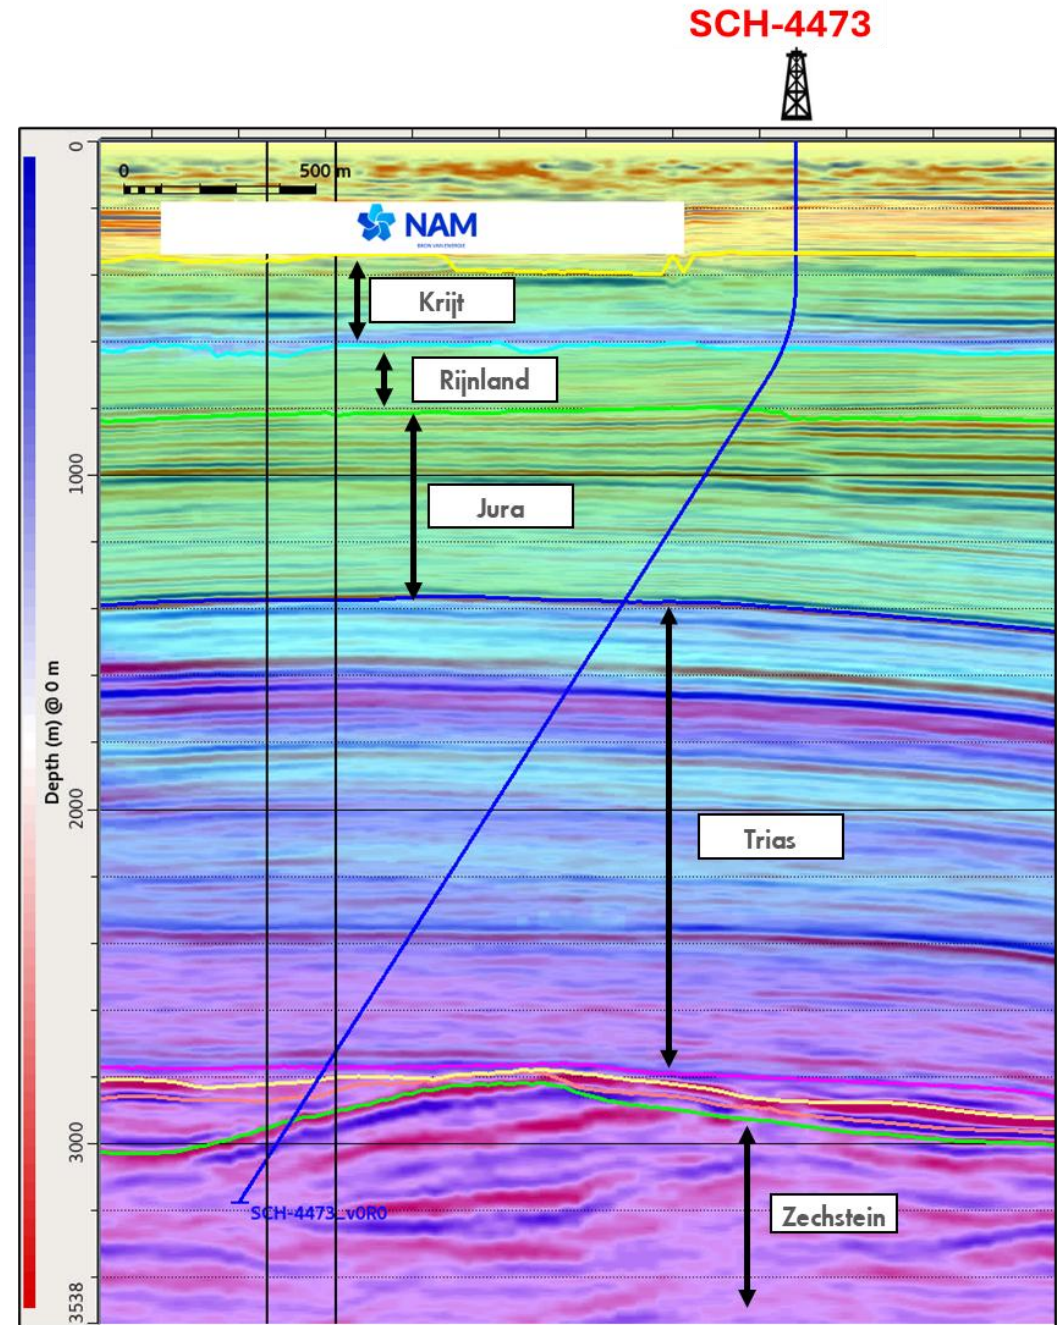

# Schoonebeek Project Update

**NAM**

BRON VAN ENERGIE

# Achtergrond

# Boring Waterinjectieput